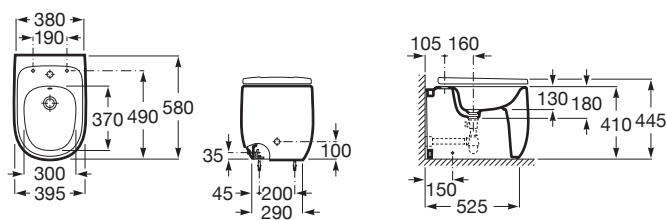

BEYOND

Bideu lipit de perete, din porțelan

DIMENSIUNI

Lungime	395 mm
Lățime	580 mm
Înălțime	410 mm

CULORI ȘI FINISAJE

00 White

PRE (FĂRĂ TVA) (FĂRĂ TVA)

3.407,00 LEI

SCHIȚE TEHNICE

CARACTERISTICI

Orificii pentru baterie: 1 Ventil de scurgere

Set de fixare: Inclus

Spate lipit de perete

Tip instalare: Pe pardoseală

COMPATIBIL CU

Beyond

Jocul dimensiunilor definește una dintre cele mai exclusiviste colecții din portelan, pentru cei care doresc să facă un pas mai departe în căutarea inovației și designului.

MANUALE ȘI INFORMAȚII TEHNICE